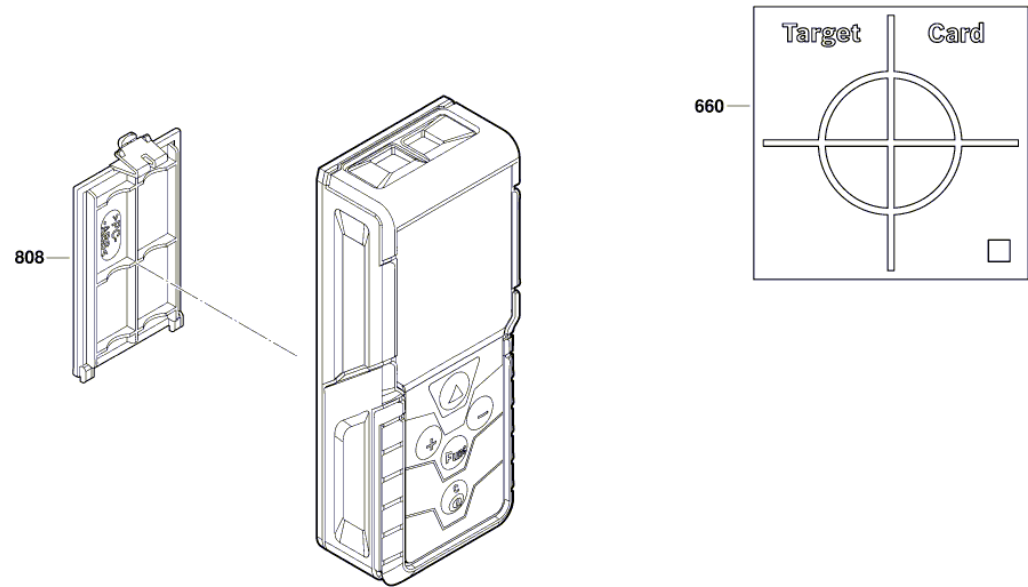

Figura - tipo - E

3 601 K72 980
Stand } 19-03
Issue } 22-12-20 **Fig. /Abb. 1**

Änderungen vorbehalten
Modifications reserved
Modifications réservées
Salvo modificaciones